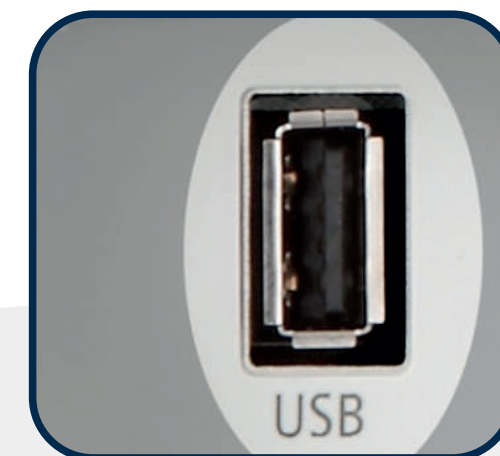

Комплектуется дополнительно 3 поддонами из нержавеющей стали для инструментов

**ДИСПЛЕЙ**  
 яркий, широкий, многоязычный ЖК-дисплей (в том числе на русском языке)

**КАМЕРА**  
 камера из нержавеющей стали  
 4 поддона или 3 закрытые кассеты

**ДВЕРЦА**  
 электронный замок дверцы с механической блокировкой

**USB-port**  
 возможность цифровой записи цикла через USB-port